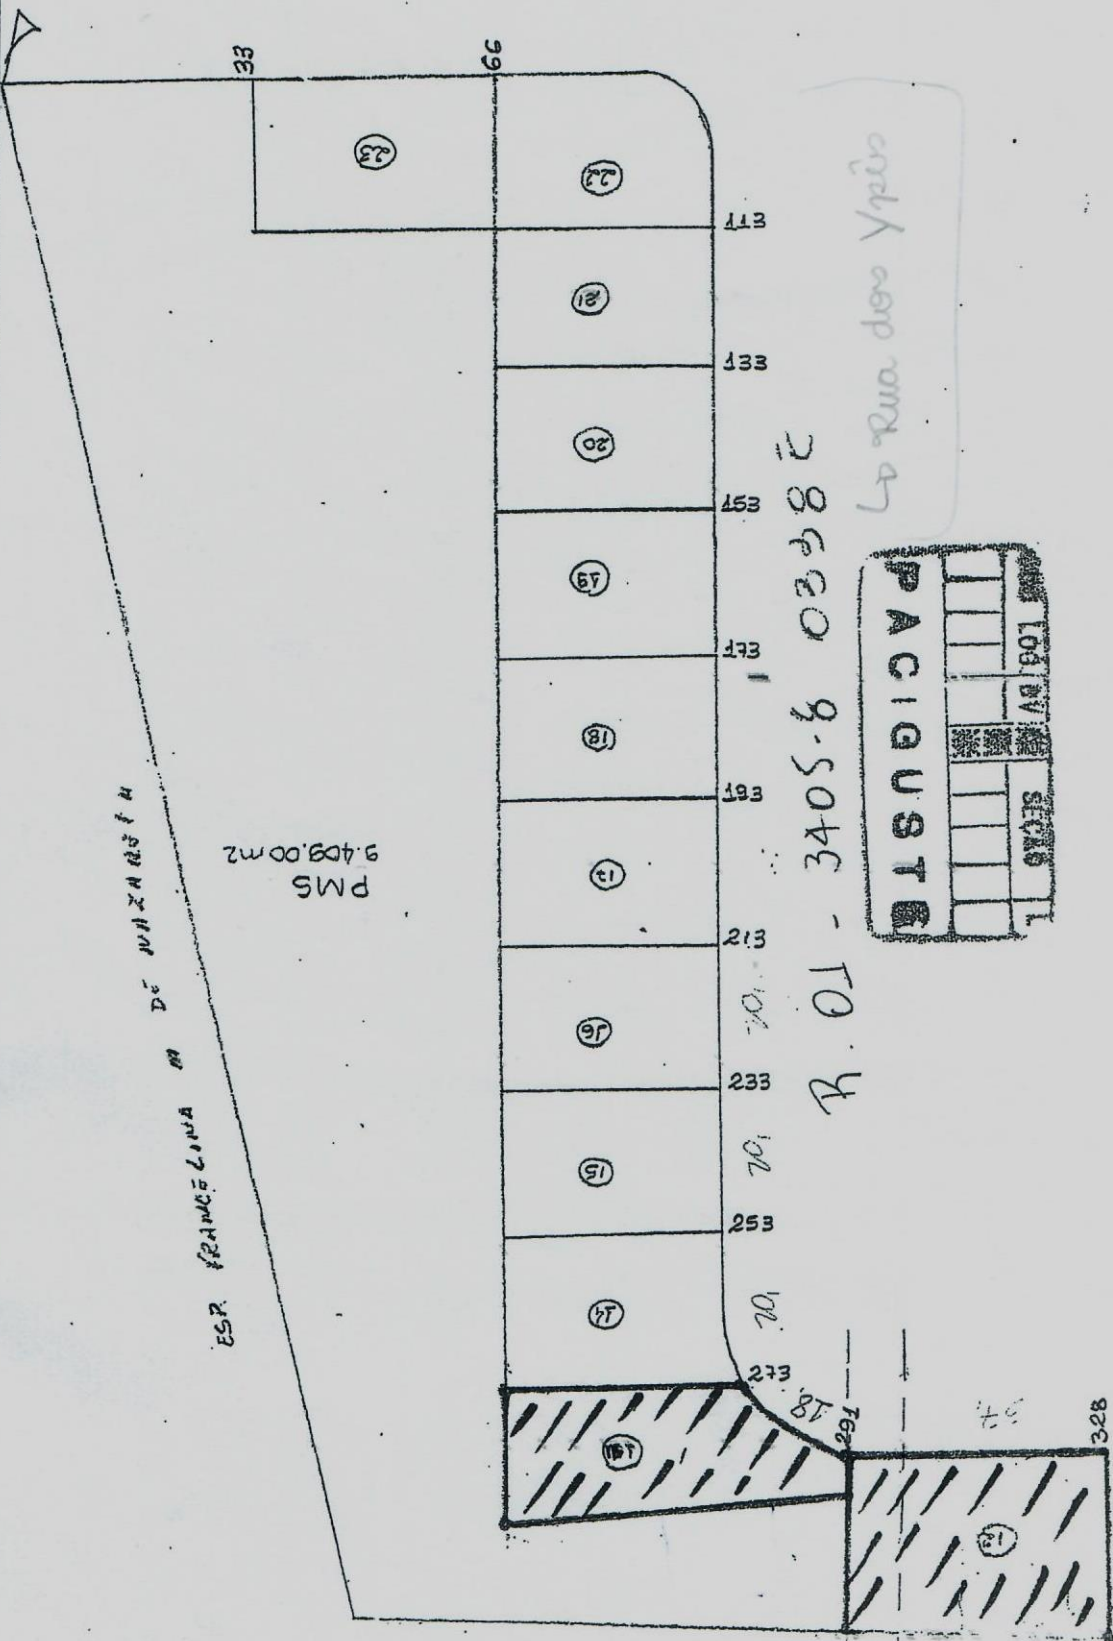

ESCALA
DATA

06/11-4-1031E

R DO FARAD

PACIGUSTE	
LOG	AV

PACIGUSTE	
LOG	AV

328
350
11

LOTEAMENTO ROSA DOS VENTOS II

ESPÓLIO DE JARDELINA CARDOSO DE AGUIAR

ESPÓLIO DE FRANCELINA MARIA DE NAZARETH

ÁREA DOADA A PMS
8.400,00 m²

PREFEITURA MUNICIPAL DE SAGUAREMA
 RUA FARÃO
 MATRÍCULA Nº 13497/08
 SERVIÇO DE REGISTRO