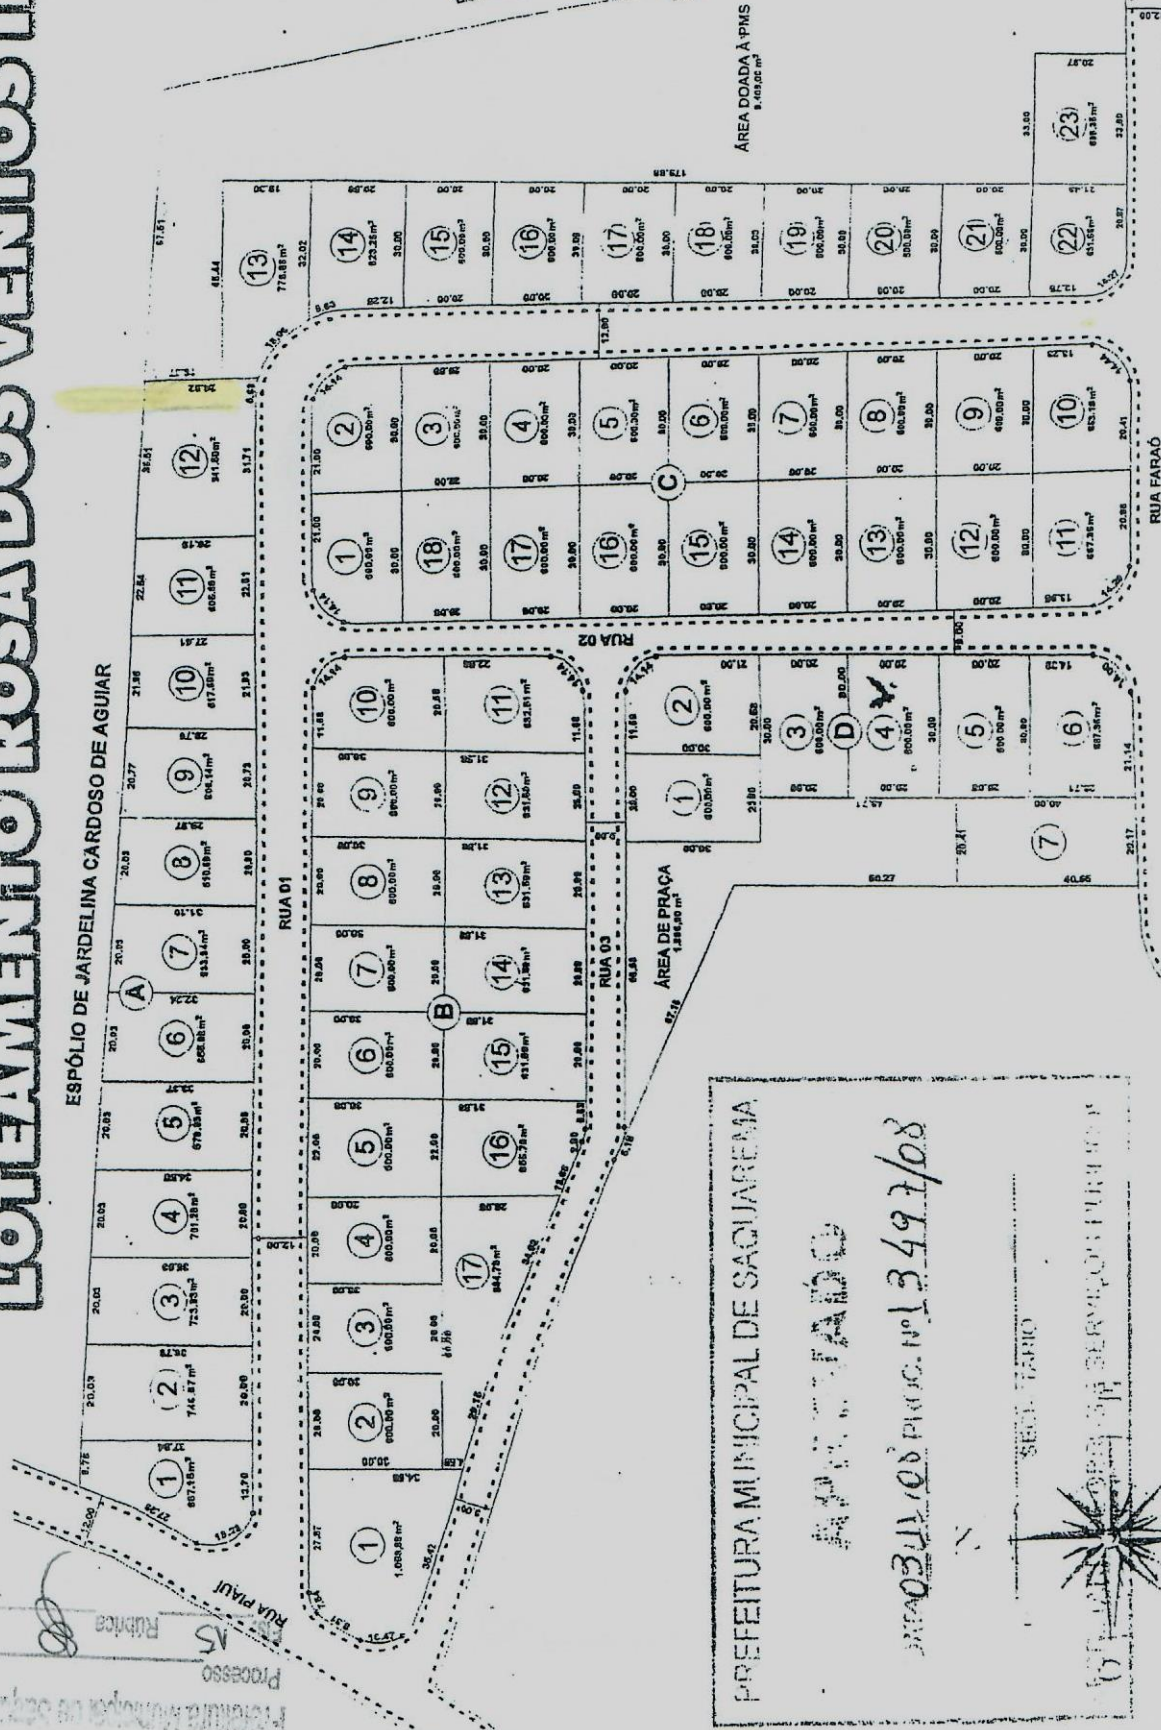

ESCALA
DATA

06/11-4-1031E

R DO FARAD

PACIGUSTE	
LOG	AV

PACIGUSTE	
LOG	AV

328
350
11

LOTEAMENTO ROSA DOS VENTOS II

ESPÓLIO DE JARDELINA CARDOSO DE AGUIAR

ESPÓLIO DE FRANCELINA MARIA DE NAZARETH

ÁREA DOADA A PMS
8.400,00 m²

PREFEITURA MUNICIPAL DE SAGUAREMA
 RUA FARÃO
 MATRÍCULA Nº 13497/08
 SERVIÇO DE REGISTRO