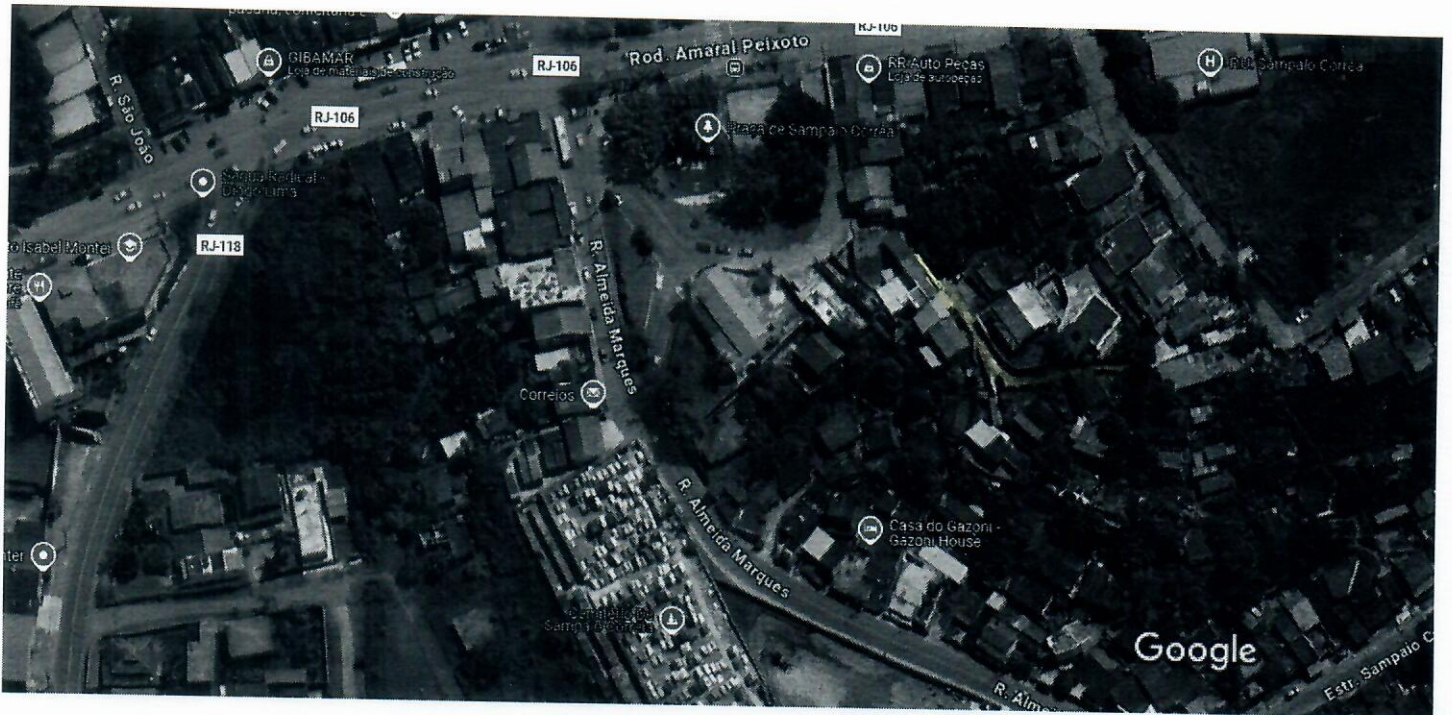

| DISTRITO | SETOR | QUADRA |
|----------|-------|--------|
| 03 | 01 | 058 |

11042 5248D
PACIGUSTE

06 0097X
PACIGUSTE

ROD. AMARAL PEIXOTO

CAMINHADO DO MORRO

11041 2 0146D
PACIGUSTE

90955 09185
PACIGUSTE

Google Maps

R. da Igreja, 128 - Sampaio Correia

Imagens ©2025 Airbus, Maxar Technologies, Dados do mapa ©2025 20 m

R. da Igreja, 128 - Sampaio Correia

Edifício

Rotas

Salvar

Próximo

Enviar para
o
smartphone

r

R. da Igreja, 128 - Sampaio Correia, Saquarema - RJ, 28997-710

Fotos

RJ-106

Rod. Amaral Pexoto

RR Auto Peças
Loja de autopeças

RU Sampaio Corrêa

Praça de Sampaio Corrêa

R. Almeida Marques

Carreiros

Casarão Gazoni -
Gazoni House

146,62 m

60,00 m

RJ-106

RJ-106

Conj. De
Sampaio Corrêa