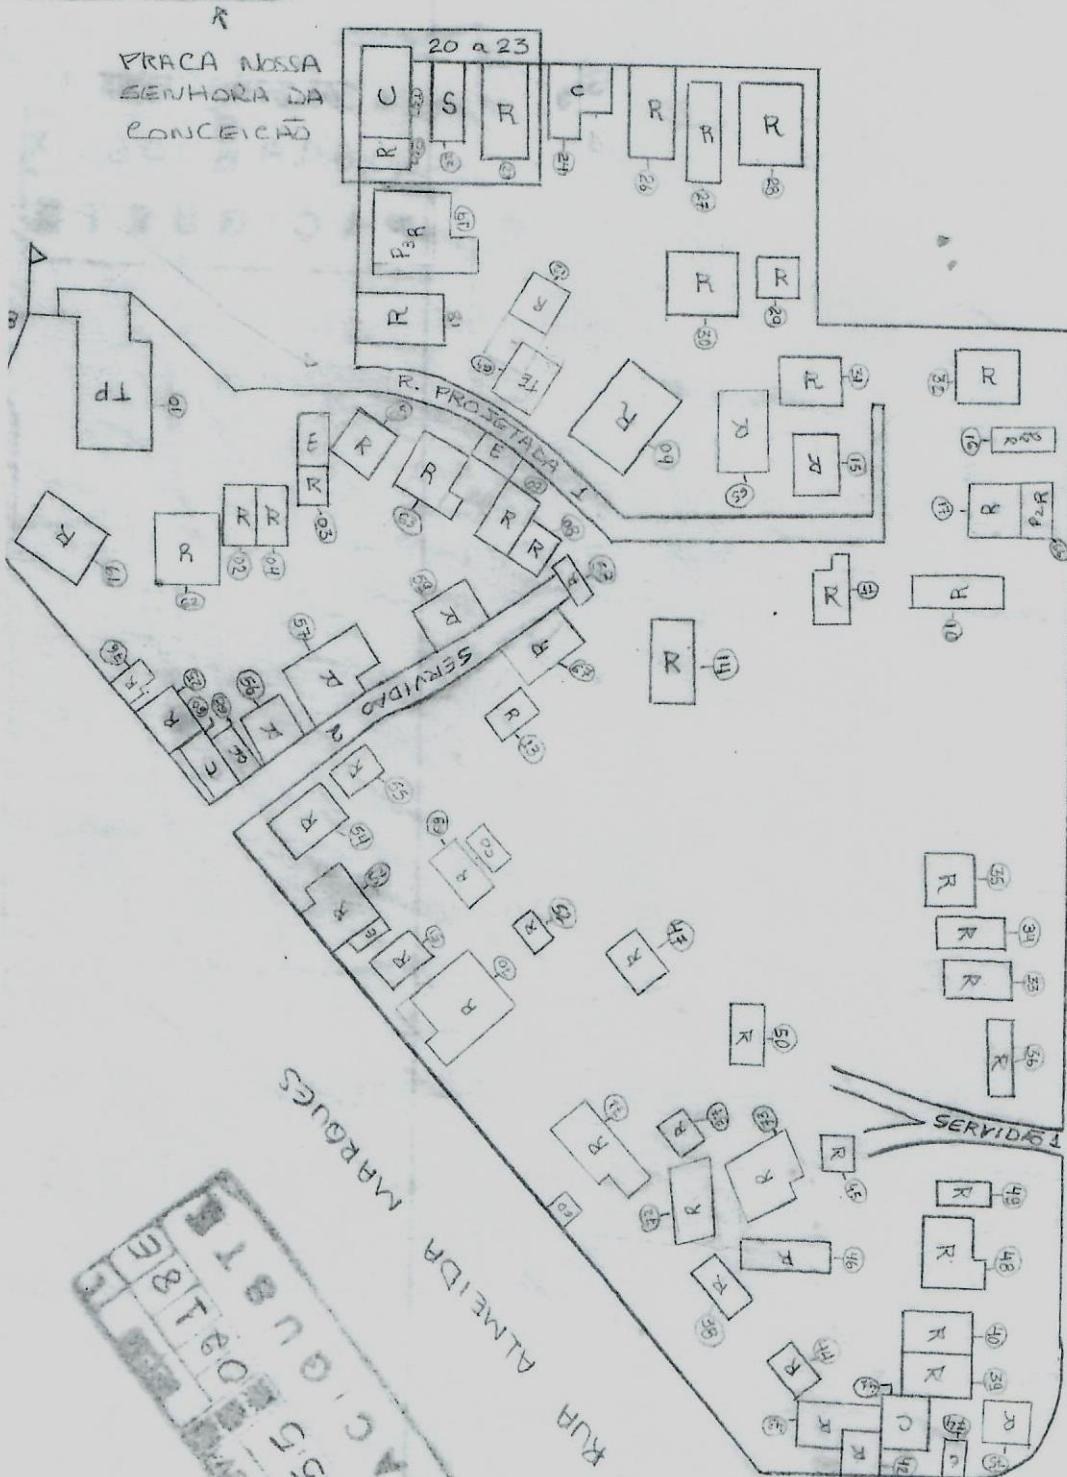

| DISTRITO | SETOR | QUADRA |
|----------|-------|--------|
| 03 | 01 | 058 |

11042 5248D
PACIGUSTE

06 0097X
PACIGUSTE

ROD. AMARAL PEIXOTO

CAMINHADO DO MORRO

11041 2 0146D
PACIGUSTE

90955 09185
PACIGUSTE

Google Maps

R. da Igreja, 128 - Sampaio Correia

Imagens ©2025 Airbus, Maxar Technologies, Dados do mapa ©2025 20 m

R. da Igreja, 128 - Sampaio Correia

Edifício

Rotas

Salvar

Próximo

Enviar para
o
smartphone

r

R. da Igreja, 128 - Sampaio Correia, Saquarema - RJ, 28997-710

Fotos

RJ-106

Rod. Amaral Pexoto

RR Auto Peças
Loja de autopeças

RU Sampaio Corrêa

Praça de Sampaio Corrêa

R. Almeida Marques

Carreiros

Casarão Gazoni -
Gazoni House

146,62 m

60,00 m

RJ-106

RJ-106

Conj. De
Sampaio Corrêa